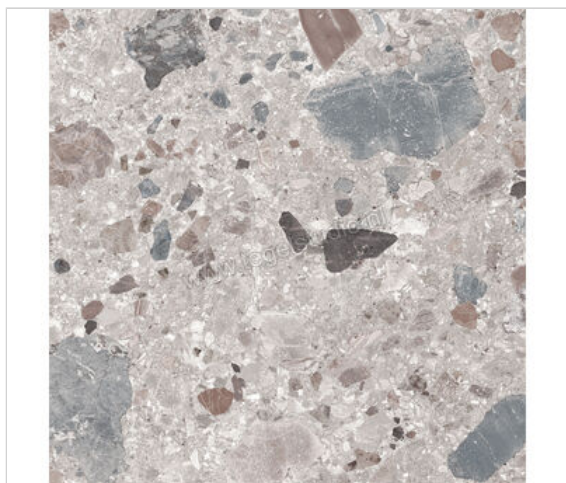

Mirage Norr Hav 120x120 cm Vloertegel / Wandtegel Mat Gestructureerd Naturale

**59,96 €/m²**Verpakkingseenheid 2.88 m² (2 Stuks)

Artikelnummer	MRAYJ1
Fabrikant	Mirage
Serie	Norr
Kleur	Hav
Formaat	120x120cm
Dikte	0,9 cm
EAN nummer	8055493122502
Soort	Vloertegel
Materiaal	Porcellanato
Structuur	Gestructureerd
Uitstraling	Mat
Kleurspel	V2
Oppervlaktefinish	Naturale
Vorstbestendig	Ja
Gerectificeerd	Ja
Gewicht	21,07 KG/m ²
Stuks per pakket	2
Stuks per pallet	40
Bestel-/levertijd	Levertijd 15-28 werkdagen, verzendentijd 5-7 werkdagen
Sortering	1
Slipweerstand	R10