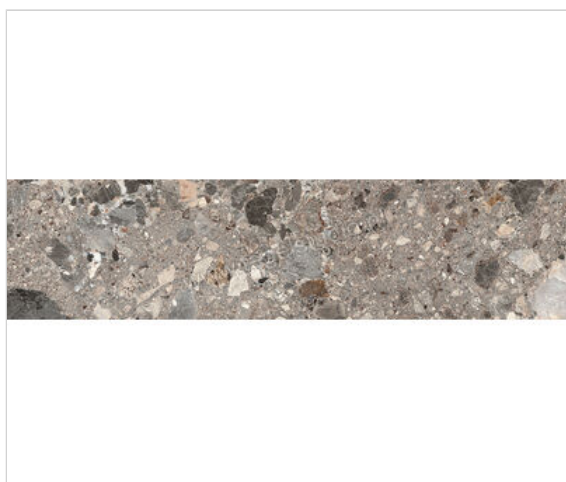

Mirage Norr Farge 15x60 cm Vloertegel / Wandtegel Mat Gestructureerd Naturale

**59,96 €/m²**Verpakkingseenheid 1.26 m² (14 Stuks)

Artikelnummer	MRANX5
Fabrikant	Mirage
Serie	Norr
Kleur	Farge
Formaat	15x60cm
Dikte	0,9 cm
EAN nummer	8055493076430
Soort	Vloertegel
Materiaal	Porcellanato
Structuur	Gestructureerd
Uitstraling	Mat
Kleurspel	V2
Oppervlaktefinish	Naturale
Vorstbestendig	Ja
Gerectificeerd	Ja
Gewicht	21,37 KG/m ²
Stuks per pakket	14
Stuks per pallet	560
Bestel-/levertijd	Levertijd 15-28 werkdagen, verzendtijd 5-7 werkdagen
Sortering	1
Slipweerstand	R10