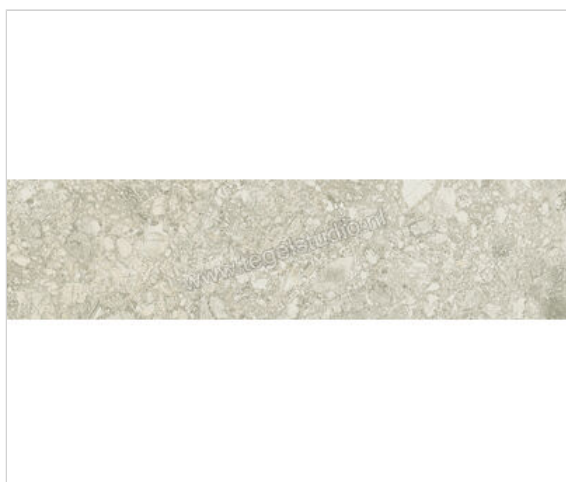

Mirage Norr Melk 15x60 cm Vloertegel / Wandtegel Mat Gestructureerd Naturale

**59,96 €/m²**Verpakkingseenheid 1.26 m² (14 Stuks)

Artikelnummer	MRANX4
Fabrikant	Mirage
Serie	Norr
Kleur	Melk
Formaat	15x60cm
Dikte	0,9 cm
EAN nummer	8055493076423
Soort	Vloertegel
Materiaal	Porcellanato
Structuur	Gestructureerd
Uitstraling	Mat
Kleurspel	V2
Oppervlaktefinish	Naturale
Vorstbestendig	Ja
Gerectificeerd	Ja
Gewicht	21,37 KG/m ²
Stuks per pakket	14
Stuks per pallet	560
Bestel-/levertijd	Levertijd 15-28 werkdagen, verzendentijd 5-7 werkdagen
Sortering	1
Slipweerstand	R10