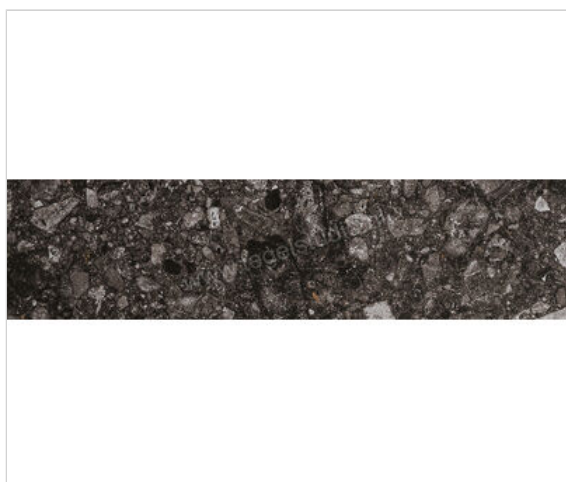

Mirage Norr Svart 15x60 cm Vloertegel / Wandtegel Mat Gestructureerd Naturale

**59,96 €/m²**Verpakkingseenheid 1.26 m² (14 Stuks)

Artikelnummer	MRUK19
Fabrikant	Mirage
Serie	Norr
Kleur	Svart
Formaat	15x60cm
Dikte	0,9 cm
EAN nummer	8055493021270
Soort	Vloertegel
Materiaal	Porcellanato
Structuur	Gestructureerd
Uitstraling	Mat
Kleurspel	V2
Oppervlaktefinish	Naturale
Vorstbestendig	Ja
Gerectificeerd	Ja
Gewicht	21,37 KG/m ²
Stuks per pakket	14
Stuks per pallet	560
Bestel-/levertijd	Levertijd 15-28 werkdagen, verzendtijd 5-7 werkdagen
Sortering	1
Slipweerstand	R10