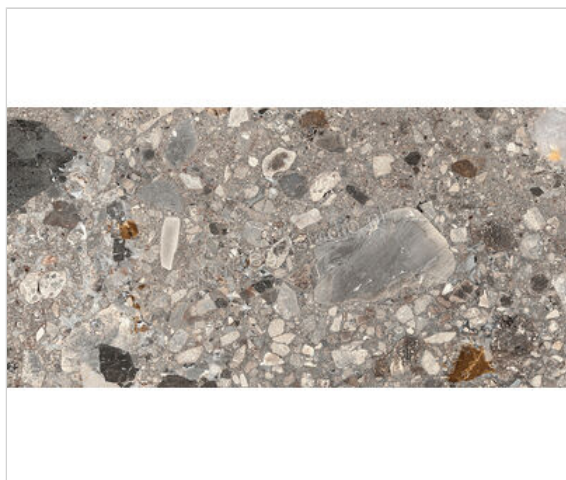

Mirage Norr Farge 30x60 cm Vloertegel / Wandtegel Mat Gestructureerd Naturale

**32,95 €/m²**Verpakkingseenheid 1.26 m² (7 Stuks)

Artikelnummer	MRANU1
Fabrikant	Mirage
Serie	Norr
Kleur	Farge
Formaat	30x60cm
Dikte	0,9 cm
EAN nummer	8055493076041
Soort	Vloertegel
Materiaal	Porcellanato
Structuur	Gestructureerd
Uitstraling	Mat
Kleurspel	V2
Oppervlaktefinish	Naturale
Vorstbestendig	Ja
Gerectificeerd	Ja
Gewicht	19,79 KG/m ²
Stuks per pakket	7
Stuks per pallet	280
Bestel-/levertijd	Levertijd 15-28 werkdagen, verzendentijd 5-7 werkdagen
Sortering	1
Slipweerstand	R10