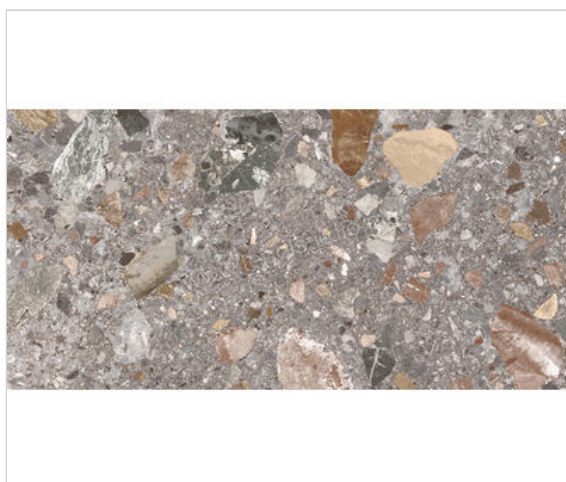

Mirage Norr Grus 30x60 cm Vloertegel / Wandtegel Mat Gestructureerd Naturale

**32,95 €/m²**Verpakkingseenheid 1.26 m² (7 Stuks)

Artikelnummer	MRAYF9
Fabrikant	Mirage
Serie	Norr
Kleur	Grus
Formaat	30x60cm
Dikte	0,9 cm
EAN nummer	8055493122199
Soort	Vloertegel
Materiaal	Porcellanato
Structuur	Gestructureerd
Uitstraling	Mat
Kleurspel	V2
Oppervlaktefinish	Naturale
Vorstbestendig	Ja
Gerectificeerd	Ja
Gewicht	20,05 KG/m ²
Stuks per pakket	7
Stuks per pallet	280
Bestel-/levertijd	Levertijd 15-28 werkdagen, verzendtijd 5-7 werkdagen
Sortering	1
Slipweerstand	R10