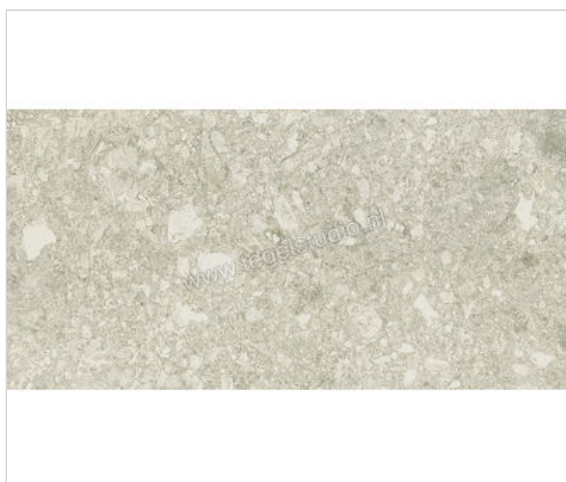

Mirage Norr Melk 30x60 cm Vloertegel / Wandtegel Mat Gestructureerd Naturale

**32,95 €/m²**Verpakkingseenheid 1.26 m² (7 Stuks)

Artikelnummer	MRANT9
Fabrikant	Mirage
Serie	Norr
Kleur	Melk
Formaat	30x60cm
Dikte	0,9 cm
EAN nummer	8055493076027
Soort	Vloertegel
Materiaal	Porcellanato
Structuur	Gestructureerd
Uitstraling	Mat
Kleurspel	V2
Oppervlaktefinish	Naturale
Vorstbestendig	Ja
Gerectificeerd	Ja
Gewicht	20,37 KG/m ²
Stuks per pakket	7
Stuks per pallet	280
Bestel-/levertijd	Levertijd 15-28 werkdagen, verzendentijd 5-7 werkdagen
Sortering	1
Slipweerstand	R10