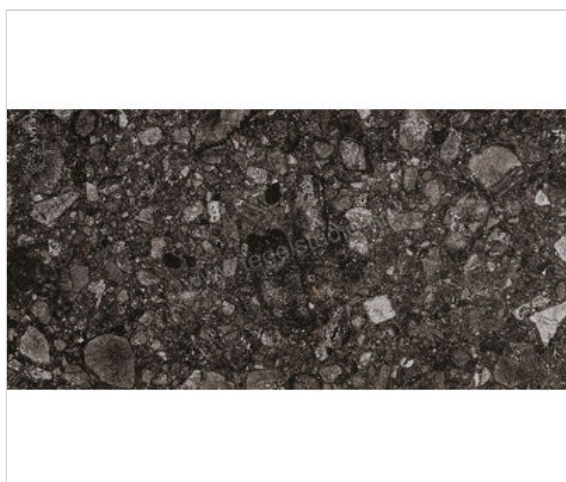

## Mirage Norr Svart 30x60 cm Vloertegel / Wandtegel Mat Gestructureerd Naturale

**32,95 €/m<sup>2</sup>**Verpakkingseenheid 1.26 m<sup>2</sup> (7 Stuks)

<b>Artikelnummer</b>	MRTX04
<b>Fabrikant</b>	Mirage
<b>Serie</b>	Norr
<b>Kleur</b>	Svart
<b>Formaat</b>	30x60cm
<b>Dikte</b>	0,9 cm
<b>EAN nummer</b>	8032862205134
<b>Soort</b>	Vloertegel
<b>Materiaal</b>	Porcellanato
<b>Structuur</b>	Gestructureerd
<b>Uitstraling</b>	Mat
<b>Kleurspel</b>	V2
<b>Oppervlaktefinish</b>	Naturale
<b>Vorstbestendig</b>	Ja
<b>Gerectificeerd</b>	Ja
<b>Gewicht</b>	20,17 KG/m <sup>2</sup>
<b>Stuks per pakket</b>	7
<b>Stuks per pallet</b>	280
<b>Bestel-/levertijd</b>	Levertijd 15-28 werkdagen, verzendentijd 5-7 werkdagen
<b>Sortering</b>	1
<b>Slipweerstand</b>	R10