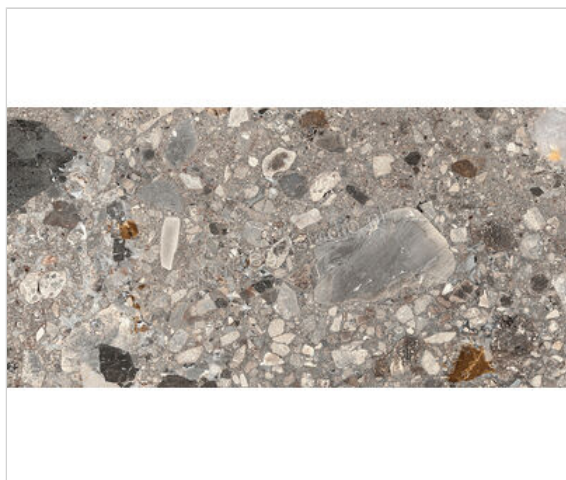

Mirage Norr Farge 60x120 cm Vloertegel / Wandtegel Mat Gestructureerd Naturale

**49,95 €/m²**Verpakkingseenheid 1.44 m² (2 Stuks)

Artikelnummer	MRANV2
Fabrikant	Mirage
Serie	Norr
Kleur	Farge
Formaat	60x120cm
Dikte	0,9 cm
EAN nummer	8055493076164
Soort	Vloertegel
Materiaal	Porcellanato
Structuur	Gestructureerd
Uitstraling	Mat
Kleurspel	V2
Oppervlaktefinish	Naturale
Vorstbestendig	Ja
Gerectificeerd	Ja
Gewicht	20,62 KG/m ²
Stuks per pakket	2
Stuks per pallet	70
Bestel-/levertijd	Levertijd 15-28 werkdagen, verzendentijd 5-7 werkdagen
Sortering	1
Slipweerstand	R10