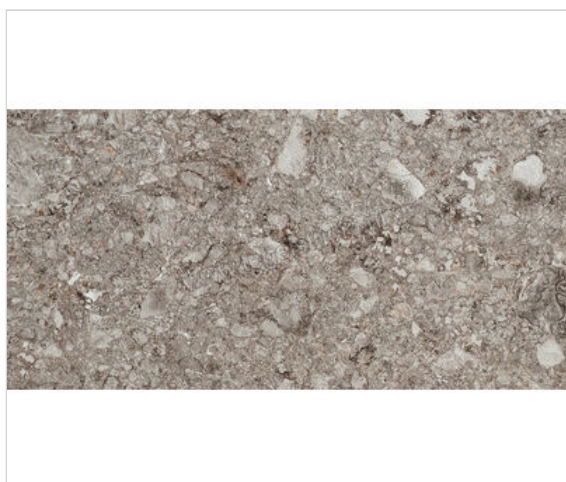

## Mirage Norr Gra 60x120 cm Vloertegel / Wandtegel Mat Gestructureerd Naturale

# 49,95 €/m<sup>2</sup>

 Verpakkingseenheid 2.16 m<sup>2</sup> (3 Stuks)

<b>Artikelnummer</b>	MRBUO6
<b>Fabrikant</b>	Mirage
<b>Serie</b>	Norr
<b>Kleur</b>	Gra
<b>Formaat</b>	60x120cm
<b>Dikte</b>	0,6 cm
<b>EAN nummer</b>	8055493203621
<b>Soort</b>	Vloertegel
<b>Materiaal</b>	Porcellanato
<b>Structuur</b>	Gestructureerd
<b>Uitstraling</b>	Mat
<b>Kleurspel</b>	V2
<b>Oppervlaktefinish</b>	Naturale
<b>Vorstbestendig</b>	Ja
<b>Gerectificeerd</b>	Ja
<b>Gewicht</b>	14,71 KG/m <sup>2</sup>
<b>Stuks per pakket</b>	3
<b>Stuks per pallet</b>	75
<b>Bestel-/levertijd</b>	Levertijd 15-28 werkdagen, verzendentijd 5-7 werkdagen
<b>Sortering</b>	1
<b>Slipweerstand</b>	R10