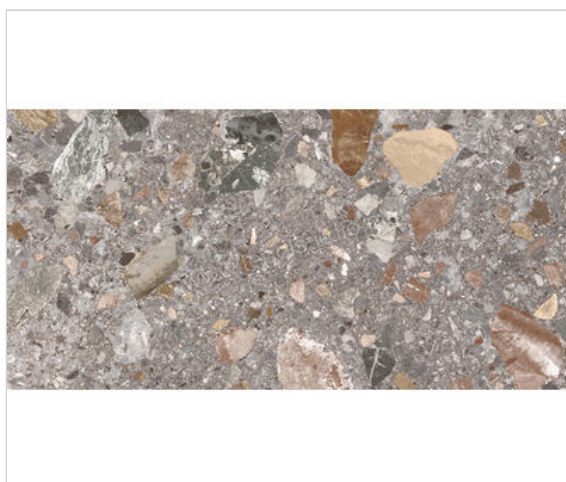

Mirage Norr Grus 60x120 cm Vloertegel / Wandtegel Mat Gestructureerd Naturale

**49,95 €/m²**Verpakkingseenheid 1.44 m² (2 Stuks)

Artikelnummer	MRAYW1
Fabrikant	Mirage
Serie	Norr
Kleur	Grus
Formaat	60x120cm
Dikte	0,9 cm
EAN nummer	8055493123691
Soort	Vloertegel
Materiaal	Porcellanato
Structuur	Gestructureerd
Uitstraling	Mat
Kleurspel	V2
Oppervlaktefinish	Naturale
Vorstbestendig	Ja
Gerectificeerd	Ja
Gewicht	20,83 KG/m ²
Stuks per pakket	2
Stuks per pallet	70
Bestel-/levertijd	Levertijd 15-28 werkdagen, verzendentijd 5-7 werkdagen
Sortering	1
Slipweerstand	R10