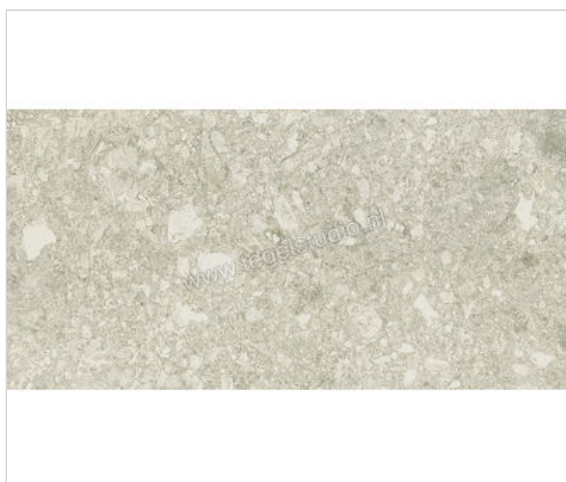

Mirage Norr Melk 60x120 cm Vloertegel / Wandtegel Mat Gestructureerd Naturale

**49,95 €/m²**Verpakkingseenheid 1.44 m² (2 Stuks)

Artikelnummer	MRALL8
Fabrikant	Mirage
Serie	Norr
Kleur	Melk
Formaat	60x120cm
Dikte	0,9 cm
EAN nummer	8055493069357
Soort	Vloertegel
Materiaal	Porcellanato
Structuur	Gestructureerd
Uitstraling	Mat
Kleurspel	V2
Oppervlaktefinish	Naturale
Vorstbestendig	Ja
Gerectificeerd	Ja
Gewicht	20,69 KG/m ²
Stuks per pakket	2
Stuks per pallet	70
Bestel-/levertijd	Levertijd 15-28 werkdagen, verzendentijd 5-7 werkdagen
Sortering	1
Slipweerstand	R10