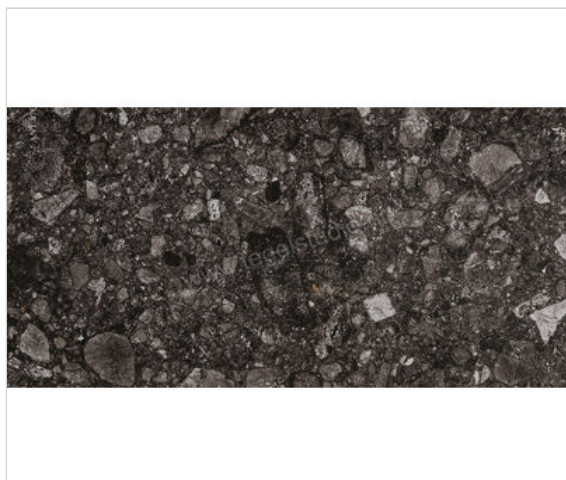

## Mirage Norr Svart 60x120 cm Vloertegel / Wandtegel Mat Gestructureerd Naturale

**49,95 €/m<sup>2</sup>**Verpakkingseenheid 1.44 m<sup>2</sup> (2 Stuks)

<b>Artikelnummer</b>	MRUI10
<b>Fabrikant</b>	Mirage
<b>Serie</b>	Norr
<b>Kleur</b>	Svart
<b>Formaat</b>	60x120cm
<b>Dikte</b>	0,9 cm
<b>EAN nummer</b>	8055493016368
<b>Soort</b>	Vloertegel
<b>Materiaal</b>	Porcellanato
<b>Structuur</b>	Gestructureerd
<b>Uitstraling</b>	Mat
<b>Kleurspel</b>	V2
<b>Oppervlaktefinish</b>	Naturale
<b>Vorstbestendig</b>	Ja
<b>Gerectificeerd</b>	Ja
<b>Gewicht</b>	20,83 KG/m <sup>2</sup>
<b>Stuks per pakket</b>	2
<b>Stuks per pallet</b>	70
<b>Bestel-/levertijd</b>	Levertijd 15-28 werkdagen, verzendentijd 5-7 werkdagen
<b>Sortering</b>	1
<b>Slipweerstand</b>	R10