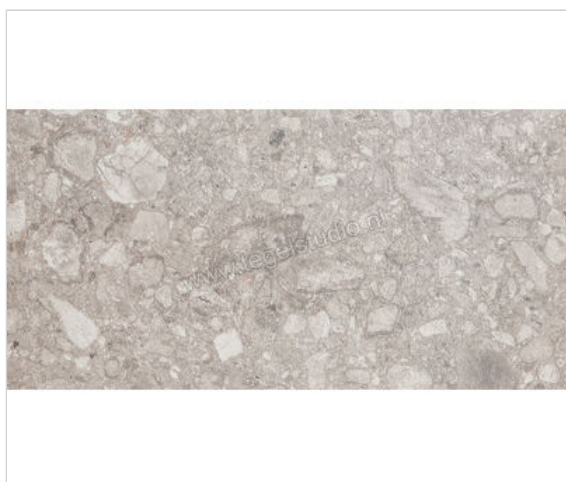

Mirage Norr Vit 60x120 cm Vloertegel / Wandtegel Mat Gestructureerd Naturale

**49,95 €/m²**Verpakkingseenheid 1.44 m² (2 Stuks)

Artikelnummer	MRUI08
Fabrikant	Mirage
Serie	Norr
Kleur	Vit
Formaat	60x120cm
Dikte	0,9 cm
EAN nummer	8055493016344
Soort	Vloertegel
Materiaal	Porcellanato
Structuur	Gestructureerd
Uitstraling	Mat
Kleurspel	V2
Oppervlaktefinish	Naturale
Vorstbestendig	Ja
Gerectificeerd	Ja
Gewicht	20,62 KG/m ²
Stuks per pakket	2
Stuks per pallet	70
Bestel-/levertijd	Levertijd 15-28 werkdagen, verzendentijd 5-7 werkdagen
Sortering	1
Slipweerstand	R10