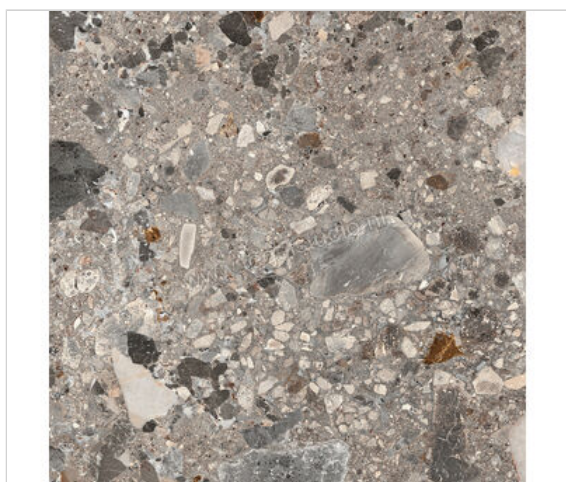

## Mirage Norr Farge 60x60 cm Vloertegel / Wandtegel Mat Gestructureerd Naturale

**39,95 €/m<sup>2</sup>**

 Verpakkingseenheid 1.08 m<sup>2</sup> (3 Stuks)

<b>Artikelnummer</b>	MRALM0
<b>Fabrikant</b>	Mirage
<b>Serie</b>	Norr
<b>Kleur</b>	Farge
<b>Formaat</b>	60x60cm
<b>Dikte</b>	0,9 cm
<b>EAN nummer</b>	8055493069388
<b>Soort</b>	Vloertegel
<b>Materiaal</b>	Porcellanato
<b>Structuur</b>	Gestructureerd
<b>Uitstraling</b>	Mat
<b>Kleurspel</b>	V2
<b>Oppervlaktefinish</b>	Naturale
<b>Vorstbestendig</b>	Ja
<b>Gerectificeerd</b>	Ja
<b>Gewicht</b>	20,27 KG/m <sup>2</sup>
<b>Stuks per pakket</b>	3
<b>Stuks per pallet</b>	120
<b>Bestel-/levertijd</b>	Levertijd 15-28 werkdagen, verzendtijd 5-7 werkdagen
<b>Sortering</b>	1
<b>Slipweerstand</b>	R10