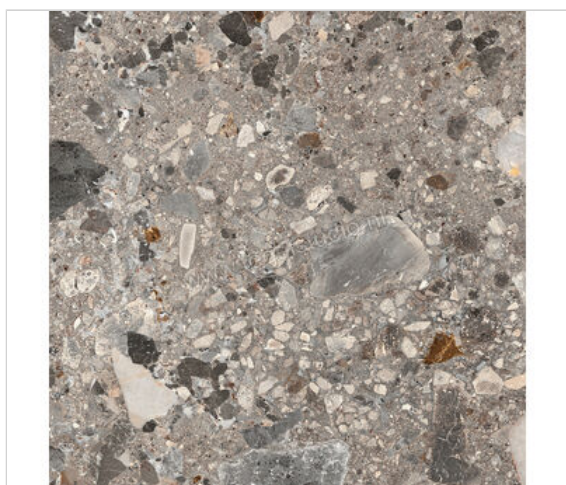

Mirage Norr Farge 60x60 cm Vloertegel / Wandtegel Mat Gestructureerd Strutturato

**39,95 €/m²**Verpakkingseenheid 1.08 m² (3 Stuks)

Artikelnummer	MRANV0
Fabrikant	Mirage
Serie	Norr
Kleur	Farge
Formaat	60x60cm
Dikte	0,9 cm
EAN nummer	8055493076140
Soort	Vloertegel
Materiaal	Porcellanato
Structuur	Gestructureerd
Uitstraling	Mat
Kleurspel	V2
Oppervlaktefinish	Strutturato
Vorstbestendig	Ja
Gerectificeerd	Ja
Gewicht	19,94 KG/m ²
Stuks per pakket	3
Stuks per pallet	120
Bestel-/levertijd	Levertijd 15-28 werkdagen, verzendentijd 5-7 werkdagen
Sortering	1
Slipweerstand	R11