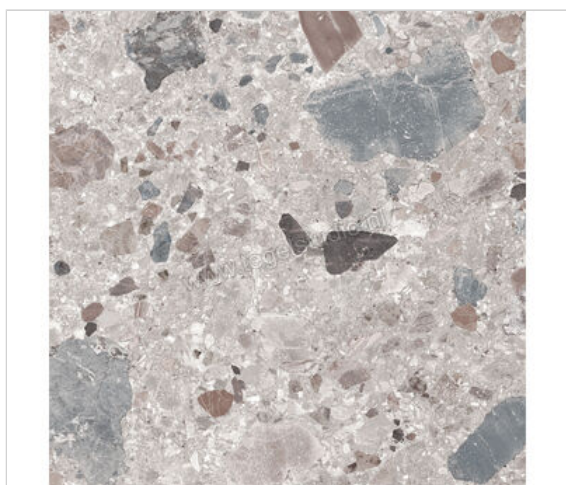

Mirage Norr Hav 60x60 cm Vloertegel / Wandtegel Mat Gestructureerd Naturale

**39,95 €/m²**Verpakkingseenheid 1.08 m² (3 Stuks)

Artikelnummer	MRAXK8
Fabrikant	Mirage
Serie	Norr
Kleur	Hav
Formaat	60x60cm
Dikte	0,9 cm
EAN nummer	8055493116013
Soort	Vloertegel
Materiaal	Porcellanato
Structuur	Gestructureerd
Uitstraling	Mat
Kleurspel	V2
Oppervlaktefinish	Naturale
Vorstbestendig	Ja
Gerectificeerd	Ja
Gewicht	20,52 KG/m ²
Stuks per pakket	3
Stuks per pallet	120
Bestel-/levertijd	Levertijd 15-28 werkdagen, verzendentijd 5-7 werkdagen
Sortering	1
Slipweerstand	R10