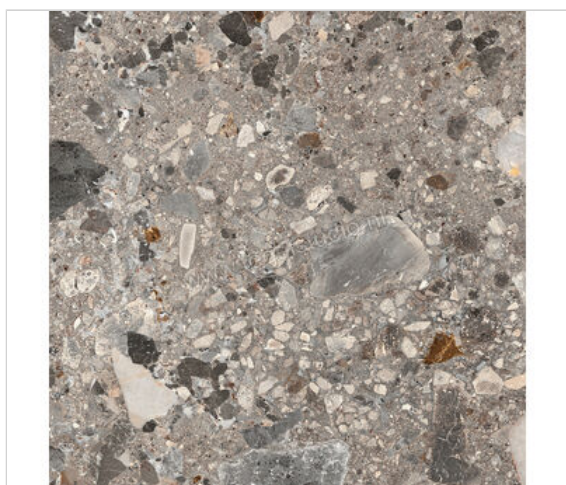

Mirage Norr Farge 80x80 cm Vloertegel / Wandtegel Mat Gestructureerd Naturale

**42,96 €/m²**Verpakkingseenheid 1.28 m² (2 Stuks)

Artikelnummer	MRBIM0
Fabrikant	Mirage
Serie	Norr
Kleur	Farge
Formaat	80x80cm
Dikte	0,9 cm
EAN nummer	8055493157160
Soort	Vloertegel
Materiaal	Porcellanato
Structuur	Gestructureerd
Uitstraling	Mat
Kleurspel	V2
Oppervlaktefinish	Naturale
Vorstbestendig	Ja
Gerectificeerd	Ja
Gewicht	21,08 KG/m ²
Stuks per pakket	2
Stuks per pallet	96
Bestel-/levertijd	Levertijd 15-28 werkdagen, verzendtijd 5-7 werkdagen
Sortering	1
Slipweerstand	R10