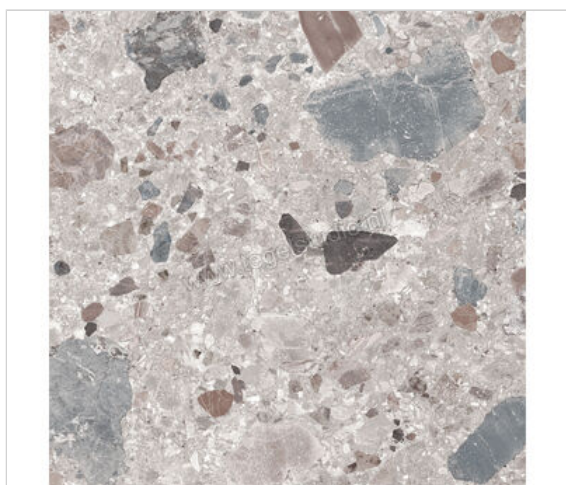

Mirage Norr Hav 80x80 cm Vloertegel / Wandtegel Mat Gestructureerd Naturale

**42,96 €/m²**Verpakkingseenheid 1.28 m² (2 Stuks)

Artikelnummer	MRBIM1
Fabrikant	Mirage
Serie	Norr
Kleur	Hav
Formaat	80x80cm
Dikte	0,9 cm
EAN nummer	8055493157177
Soort	Vloertegel
Materiaal	Porcellanato
Structuur	Gestructureerd
Uitstraling	Mat
Kleurspel	V2
Oppervlaktefinish	Naturale
Vorstbestendig	Ja
Gerectificeerd	Ja
Gewicht	21,38 KG/m ²
Stuks per pakket	2
Stuks per pallet	96
Bestel-/levertijd	Levertijd 15-28 werkdagen, verzendentijd 5-7 werkdagen
Sortering	1
Slipweerstand	R10