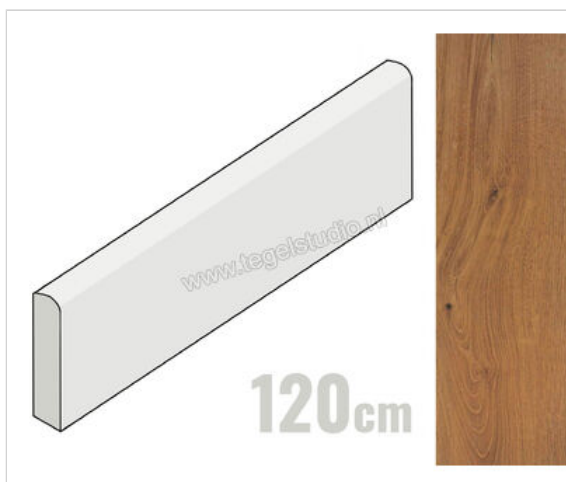

Novabell Artwood Cherry 7x120 cm Plint Mat Vlak Naturale

Artikelnummer	AWDB52K
Fabrikant	Novabell
Serie	Artwood
Kleur	Cherry
Formaat	7x120cm
EAN nummer	8023414304610
Soort	Plint
Materiaal	Porcellanato
Oppervlakte	Vlak
Oppervlakte optiek	Mat
Kleurspel	V3
Oppervlaktefinish	Naturale
Vorstbestendig	Ja
Gerectificeerd	Ja
Gewicht	1,85 KG/Stuk
Stuks per pakket	4
Bestel-/levertijd	Levertijd c.a. 3 weken
Sortering	1
Slijpweerstand	B
Slijpweerstand	R10