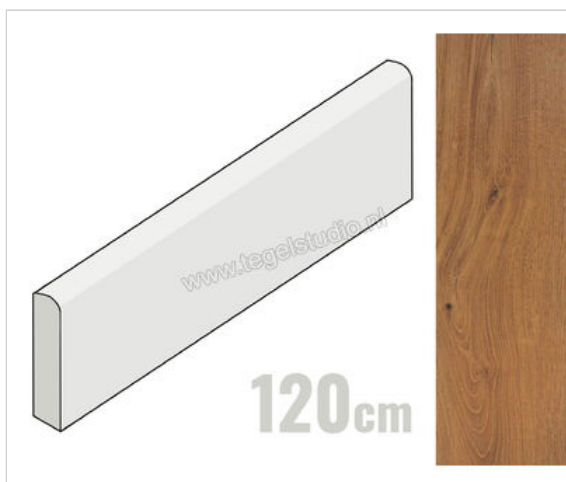

## Novabell Artwood Cherry 7x120 cm Plint Mat Vlak Naturale

**16,89 €/Stuk**

Verpakkingseenheid 4 Stuk (4 Stuks)

<b>Artikelnummer</b>	AWDB52K
<b>Fabrikant</b>	Novabell
<b>Serie</b>	Artwood
<b>Kleur</b>	Cherry
<b>Formaat</b>	7x120cm
<b>EAN nummer</b>	8023414304610
<b>Soort</b>	Plint
<b>Materiaal</b>	Porcellanato
<b>Oppervlakte</b>	Vlak
<b>Oppervlakte optiek</b>	Mat
<b>Kleurspel</b>	V3
<b>Oppervlaktefinish</b>	Naturale
<b>Vorstbestendig</b>	Ja
<b>Gerectificeerd</b>	Ja
<b>Gewicht</b>	1,85 KG/Stuk
<b>Stuks per pakket</b>	4
<b>Bestel-/levertijd</b>	Levertijd c.a. 3 weken
<b>Sortering</b>	1
<b>Slijpweerstand</b>	B
<b>Slijpweerstand</b>	R10