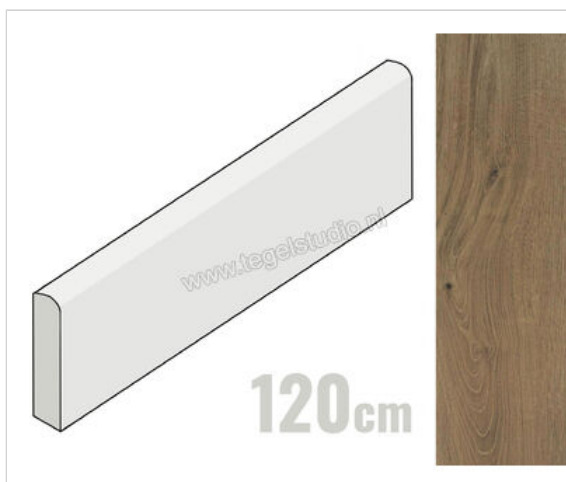

Novabell Artwood Clay 7x120 cm Plint Mat Vlak Naturale

**16,89 €/Stuk**

Verpakkingseenheid 4 Stuk (4 Stuks)

Artikelnummer	AWDB22K
Fabrikant	Novabell
Serie	Artwood
Kleur	Clay
Formaat	7x120cm
EAN nummer	8023414304580
Soort	Plint
Materiaal	Porcellanato
Oppervlakte	Vlak
Oppervlakte optiek	Mat
Kleurspel	V3
Oppervlaktefinish	Naturale
Vorstbestendig	Ja
Gerectificeerd	Ja
Gewicht	1,85 KG/Stuk
Stuks per pakket	4
Bestel-/levertijd	Levertijd c.a. 3 weken
Sortering	1
Slijpweerstand	B
Slijpweerstand	R10