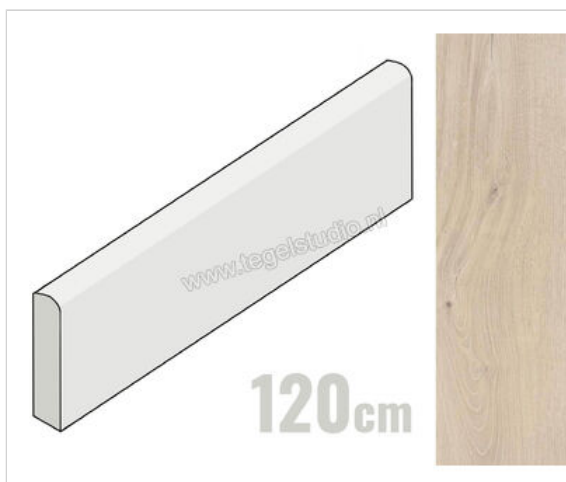

Novabell Artwood Maple 7x120 cm Plint Mat Vlak Naturale

**16,89 €/Stuk**

Verpakkingseenheid 4 Stuk (4 Stuks)

Artikelnummer	AWDB82K
Fabrikant	Novabell
Serie	Artwood
Kleur	Maple
Formaat	7x120cm
EAN nummer	8023414304634
Soort	Plint
Materiaal	Porcellanato
Oppervlakte	Vlak
Oppervlakte optiek	Mat
Kleurspel	V3
Oppervlaktefinish	Naturale
Vorstbestendig	Ja
Gerectificeerd	Ja
Gewicht	1,85 KG/Stuk
Stuks per pakket	4
Bestel-/levertijd	Levertijd c.a. 3 weken
Sortering	1
Slijpweerstand	B
Slijpweerstand	R10