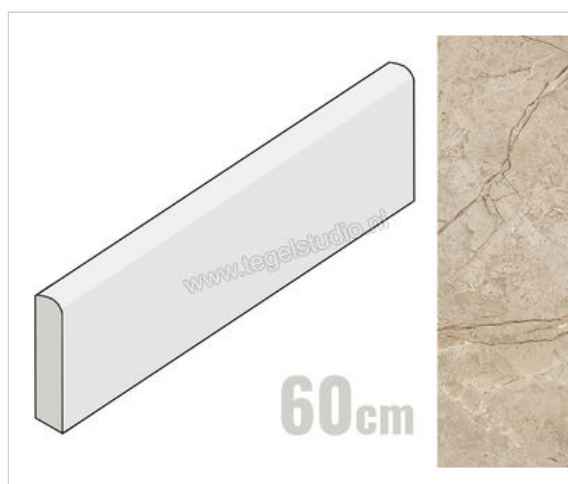

NovaBell Atelier Shade River 7x60 cm Plint Mat Gestructureerd Naturale

**7,95 €/m<sup>2</sup>**

Verpakkingseenheid 0.63 m<sup>2</sup> (15 Stuks)

<b>Artikelnummer</b>	ATLB60N
<b>Fabrikant</b>	NovaBell
<b>Serie</b>	Atelier
<b>Kleur</b>	Shade River
<b>Formaat</b>	7x60cm
<b>EAN nummer</b>	8023414348751
<b>Soort</b>	Plint
<b>Materiaal</b>	Porcellanato
<b>Structuur</b>	Gestructureerd
<b>Uitstraling</b>	Mat
<b>Kleurspel</b>	V3
<b>Oppervlaktefinish</b>	Naturale
<b>Vorstbestendig</b>	Ja
<b>Gerectificeerd</b>	Nee
<b>Gewicht</b>	1,52 KG/m <sup>2</sup>
<b>Stuks per pakket</b>	15
<b>Bestel-/levertijd</b>	Levertijd c.a. 3 weken
<b>Sortering</b>	1
<b>Slipweerstand</b>	A+B
<b>Slipweerstand</b>	R10