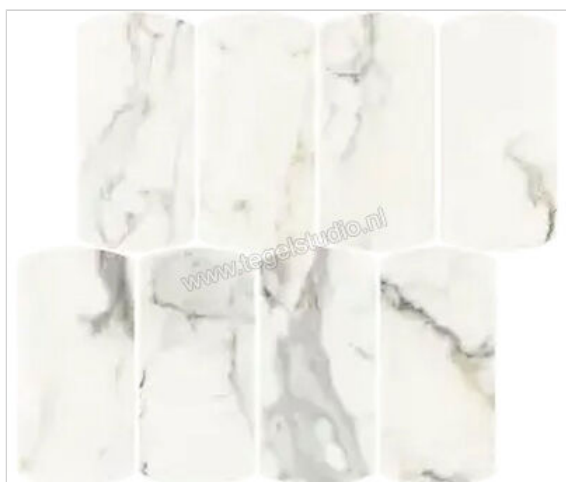

NovaBell Atelier Supreme Capraia 30x30 cm Decor Arch Glanzend Gestructureerd Gepolijst

**225,00 €/m²**Verpakkingseenheid 0.99 m² (11 Stuks)

Artikelnummer	ATL112L
Fabrikant	NovaBell
Serie	Atelier
Kleur	Supreme Capraia
Formaat	30x30cm
EAN nummer	8023414346733
Soort	Decor
Materiaal	Porcellanato
Structuur	Gestructureerd
Uitstraling	Glanzend
Kleurspel	V3
Oppervlaktefinish	Gepolijst
Vorstbestendig	Ja
Gerectificeerd	Nee
Gewicht	1,93 KG/m ²
Stuks per pakket	11
Stuks per pallet	330
Bestel-/levertijd	Levertijd 10-15 werkdagen, verzendentijd 5-7 werkdagen
Sortering	1
Speciale eigenschap	Arch Gestructureerd Glanzend Gepolijst