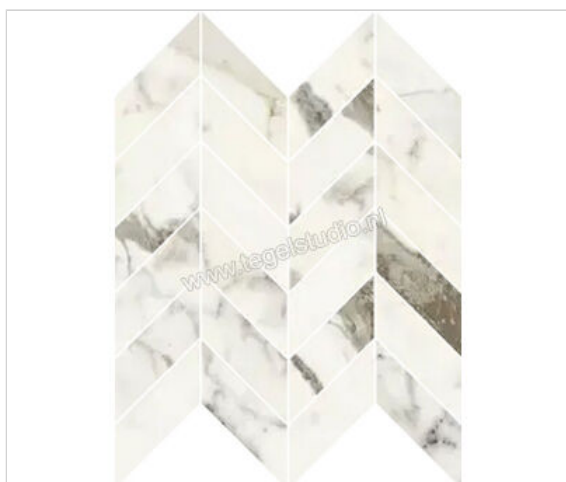

NovaBell Atelier Supreme Capraia 30x30 cm Decor Chevron Glanzend Gestructureerd Gepolijst

**191,70 €/m²**Verpakkingseenheid 0.81 m² (9 Stuks)

Artikelnummer	ATL113L
Fabrikant	NovaBell
Serie	Atelier
Kleur	Supreme Capraia
Formaat	30x30cm
EAN nummer	8023414346672
Soort	Decor
Materiaal	Porcellanato
Structuur	Gestructureerd
Uitstraling	Glanzend
Kleurspel	V3
Oppervlaktefinish	Gepolijst
Vorstbestendig	Ja
Gerectificeerd	Nee
Gewicht	2,36 KG/m ²
Stuks per pakket	9
Stuks per pallet	324
Bestel-/levertijd	Levertijd 10-15 werkdagen, verzendentijd 5-7 werkdagen
Sortering	1
Speciale eigenschap	Chevron Gestructureerd Glanzend Gepolijst