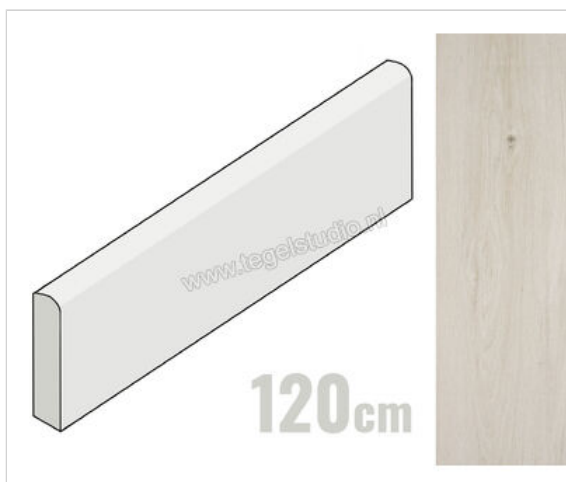

Novabell Eiche Alpin 7x120 cm Plint Mat Gestructureerd Naturale

**16,89 €/Stuk**

Verpakkingseenheid 4 Stuk (4 Stuks)

Artikelnummer	ECHB82K
Fabrikant	Novabell
Serie	Eiche
Kleur	Alpin
Formaat	7x120cm
EAN nummer	8023414286251
Sterkte	10,5 mm
Productiemaat Lengte	1200 mm
Productiemaat Breedte	70 mm
Soort	Plint
Materiaal	Porcellanato Ongeglazuurd
Oppervlakte	Gestructureerd
Oppervlakte optiek	Mat
Kleurspel	V3
Oppervlaktefinish	Naturale
Vorstbestendig	Ja
Gerectificeerd	Ja
Gewicht	1,85 KG/Stuk
Stuks per pakket	4
Bestel-/levertijd	Levertijd c.a. 3 weken
Sortering	1
Slipweerstand	B
Slipweerstand	R10