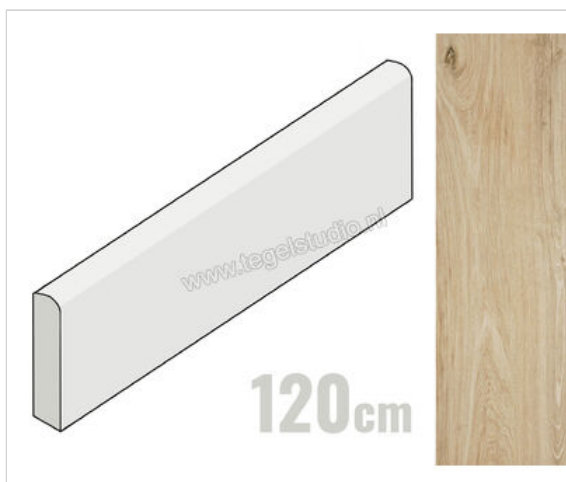

Novabell Eiche Landhaus 7x120 cm Plint Mat Gestructureerd Naturale

**16,89 €/Stuk**

Verpakkingseenheid 4 Stuk (4 Stuks)

<b>Artikelnummer</b>	ECHB42K
<b>Fabrikant</b>	Novabell
<b>Serie</b>	Eiche
<b>Kleur</b>	Landhaus
<b>Formaat</b>	7x120cm
<b>EAN nummer</b>	8023414286237
<b>Sterkte</b>	10,5 mm
<b>Productiemaat Lengte</b>	1200 mm
<b>Productiemaat Breedte</b>	70 mm
<b>Soort</b>	Plint
<b>Materiaal</b>	Porcellanato Ongeglazuurd
<b>Oppervlakte</b>	Gestructureerd
<b>Oppervlakte optiek</b>	Mat
<b>Kleurspel</b>	V3
<b>Oppervlaktefinish</b>	Naturale
<b>Vorstbestendig</b>	Ja
<b>Gerectificeerd</b>	Ja
<b>Gewicht</b>	1,85 KG/Stuk
<b>Stuks per pakket</b>	4
<b>Bestel-/levertijd</b>	Levertijd c.a. 3 weken
<b>Sortering</b>	1
<b>Slipweerstand</b>	B
<b>Slipweerstand</b>	R10