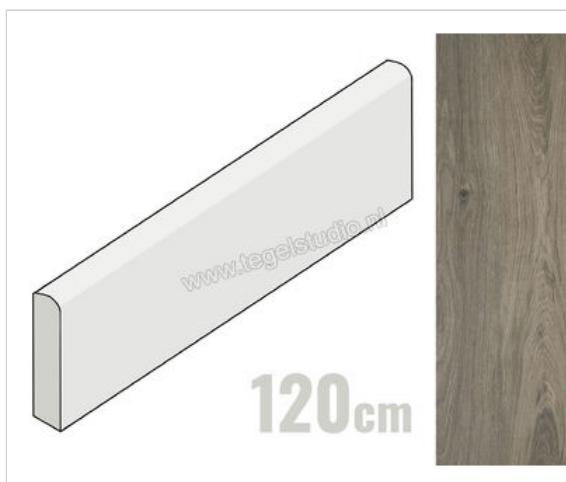

Novabell Eiche Timber 7x120 cm Plint Mat Gestructureerd Naturale

16,89 €/Stuk

Verpakkingseenheid 4 Stuk (4 Stuks)

Artikelnummer	ECHB62K
Fabrikant	Novabell
Serie	Eiche
Kleur	Timber
Formaat	7x120cm
EAN nummer	8023414286268
Sterkte	10,5 mm
Productiemaat Lengte	1200 mm
Productiemaat Breedte	70 mm
Soort	Plint
Materiaal	Porcellanato Ongeglazuurd
Oppervlakte	Gestructureerd
Oppervlakte optiek	Mat
Kleurspel	V3
Oppervlaktefinish	Naturale
Vorstbestendig	Ja
Gerectificeerd	Ja
Gewicht	1,85 KG/Stuk
Stuks per pakket	4
Bestel-/levertijd	Levertijd c.a. 3 weken
Sortering	1
Slipweerstand	B
Slipweerstand	R10