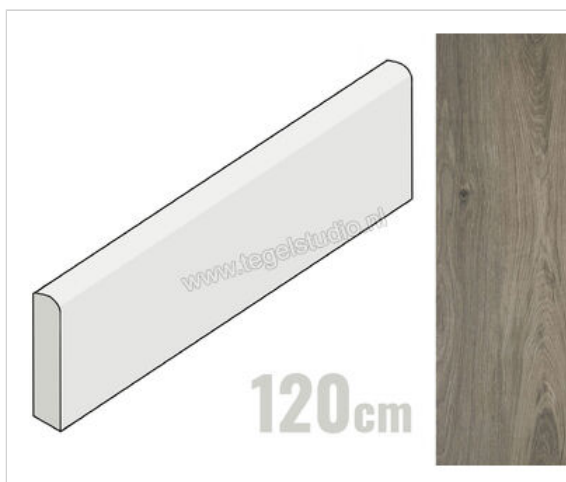

Novabell Eiche Timber 7x120 cm Plint Mat Gestructureerd Naturale

**16,89 €/Stuk**

Verpakkingseenheid 4 Stuk (4 Stuks)

<b>Artikelnummer</b>	ECHB62K
<b>Fabrikant</b>	Novabell
<b>Serie</b>	Eiche
<b>Kleur</b>	Timber
<b>Formaat</b>	7x120cm
<b>EAN nummer</b>	8023414286268
<b>Sterkte</b>	10,5 mm
<b>Productiemaat Lengte</b>	1200 mm
<b>Productiemaat Breedte</b>	70 mm
<b>Soort</b>	Plint
<b>Materiaal</b>	Porcellanato Ongeglazuurd
<b>Oppervlakte</b>	Gestructureerd
<b>Oppervlakte optiek</b>	Mat
<b>Kleurspel</b>	V3
<b>Oppervlaktefinish</b>	Naturale
<b>Vorstbestendig</b>	Ja
<b>Gerectificeerd</b>	Ja
<b>Gewicht</b>	1,85 KG/Stuk
<b>Stuks per pakket</b>	4
<b>Bestel-/levertijd</b>	Levertijd c.a. 3 weken
<b>Sortering</b>	1
<b>Slipweerstand</b>	B
<b>Slipweerstand</b>	R10