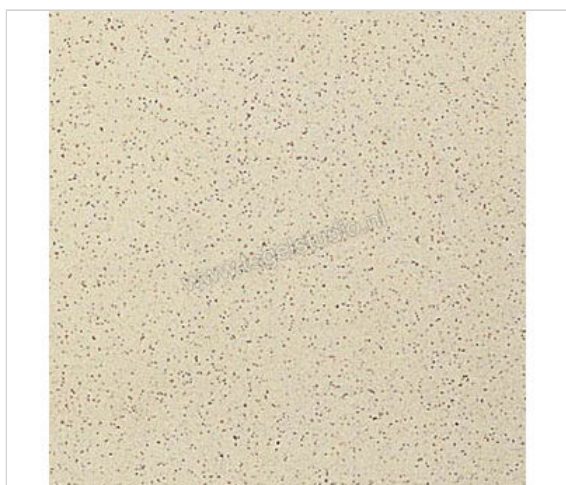

## Ragno Galassia Panna 20x20 cm Vloertegel / Wandtegel Mat Vlak Naturale

**26,96 €/m<sup>2</sup>**Verpakkingseenheid 1.2 m<sup>2</sup> (30 Stuks)

<b>Artikelnummer</b>	4M28
<b>Fabrikant</b>	Ragno
<b>Serie</b>	Galassia
<b>Kleur</b>	Panna
<b>Formaat</b>	20x20cm
<b>Dikte</b>	0,8 cm
<b>EAN nummer</b>	8010885062781
<b>Soort</b>	Vloertegel
<b>Materiaal</b>	Porcellanato
<b>Structuur</b>	Vlak
<b>Uitstraling</b>	Mat
<b>Oppervlaktefinish</b>	Naturale
<b>Vorstbestendig</b>	Ja
<b>Gerectificeerd</b>	Ja
<b>Gewicht</b>	17,78 KG/m <sup>2</sup>
<b>Stuks per pakket</b>	30
<b>Stuks per pallet</b>	1620
<b>Bestel-/levertijd</b>	Levertijd 10-15 werkdagen, verzendentijd 5-7 werkdagen
<b>Sortering</b>	1
<b>Slipweerstand</b>	R9