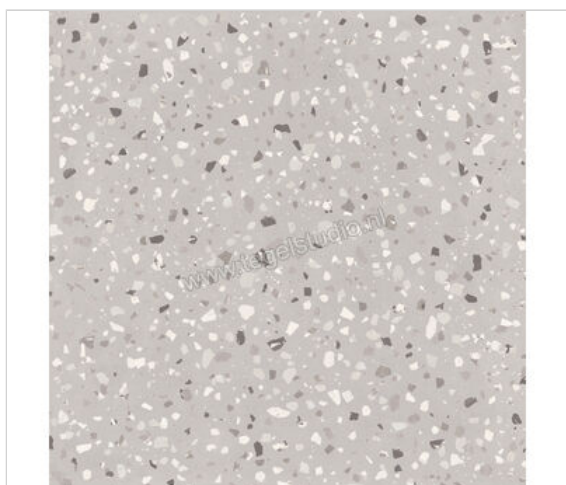

Sant Agostino Deconcrete De-Medium Pearl 120x120 cm Vloertegel / Wandtegel Mat Vlak Naturale

|                           |                        |
|---------------------------|------------------------|
| <b>Artikelnummer</b>      | csadmep12              |
| <b>Fabrikant</b>          | Sant Agostino          |
| <b>Serie</b>              | Deconcrete             |
| <b>Kleur</b>              | De-Medium Pearl        |
| <b>Formaat</b>            | 120x120cm              |
| <b>Dikte</b>              | 1 cm                   |
| <b>EAN nummer</b>         | 8052107820762          |
| <b>Soort</b>              | Vloertegel             |
| <b>Materiaal</b>          | Porcellanato           |
| <b>Oppervlakte</b>        | Vlak                   |
| <b>Oppervlakte optiek</b> | Mat                    |
| <b>Kleurspel</b>          | V2                     |
| <b>Oppervlaktefinish</b>  | Naturale               |
| <b>Vorstbestendig</b>     | Ja                     |
| <b>Gerectificeerd</b>     | Ja                     |
| <b>Gewicht</b>            | 22,5 KG/m <sup>2</sup> |
| <b>Stuks per pakket</b>   | 2                      |
| <b>Stuks per pallet</b>   | 46,08                  |
| <b>Bestel-/levertijd</b>  | Levertijd c.a. 3 weken |
| <b>Sortering</b>          | 1                      |
| <b>Slipweerstand</b>      | B                      |
| <b>Slipweerstand</b>      | R10                    |