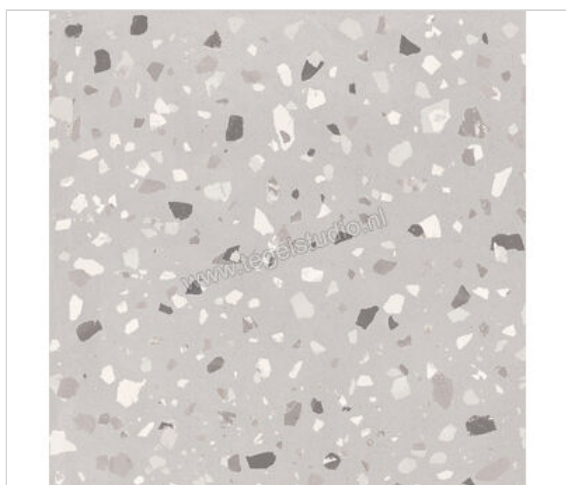

## Sant Agostino Deconcrete De-Medium Pearl 60x60 cm Vloertegel / Wandtegel Mat Vlak Naturale

**42,51 €/m<sup>2</sup>**Verpakkingseenheid 1.44 m<sup>2</sup> (4 Stuks)

<b>Artikelnummer</b>	csadmep60
<b>Fabrikant</b>	Sant Agostino
<b>Serie</b>	Deconcrete
<b>Kleur</b>	De-Medium Pearl
<b>Formaat</b>	60x60cm
<b>Dikte</b>	1 cm
<b>EAN nummer</b>	8052107820779
<b>Soort</b>	Vloertegel
<b>Materiaal</b>	Porcellanato
<b>Oppervlakte</b>	Vlak
<b>Oppervlakte optiek</b>	Mat
<b>Kleurspel</b>	V2
<b>Oppervlaktefinish</b>	Naturale
<b>Vorstbestendig</b>	Ja
<b>Gerectificeerd</b>	Ja
<b>Gewicht</b>	22,5 KG/m <sup>2</sup>
<b>Stuks per pakket</b>	4
<b>Stuks per pallet</b>	43,2
<b>Bestel-/levertijd</b>	Levertijd c.a. 3 weken
<b>Sortering</b>	1
<b>Slipweerstand</b>	B
<b>Slipweerstand</b>	R10