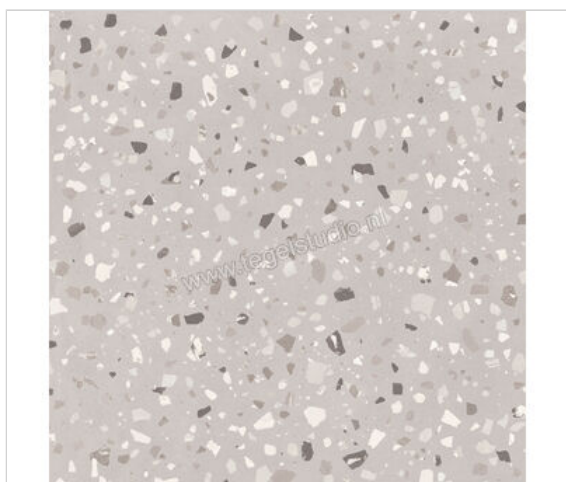

Sant Agostino Deconcrete De-Medium Pearl 90x90 cm Vloertegel / Wandtegel Mat Vlak Naturale

Artikelnummer	csadmepe90
Fabrikant	Sant Agostino
Serie	Deconcrete
Kleur	De-Medium Pearl
Formaat	90x90cm
Dikte	1 cm
EAN nummer	8052107820786
Soort	Vloertegel
Materiaal	Porcellanato
Oppervlakte	Vlak
Oppervlakte optiek	Mat
Kleurspel	V2
Oppervlaktefinish	Naturale
Vorstbestendig	Ja
Gerectificeerd	Ja
Gewicht	22,5 KG/m ²
Stuks per pakket	2
Stuks per pallet	32,4
Bestel-/levertijd	Levertijd c.a. 3 weken
Sortering	1
Slipweerstand	B
Slipweerstand	R10