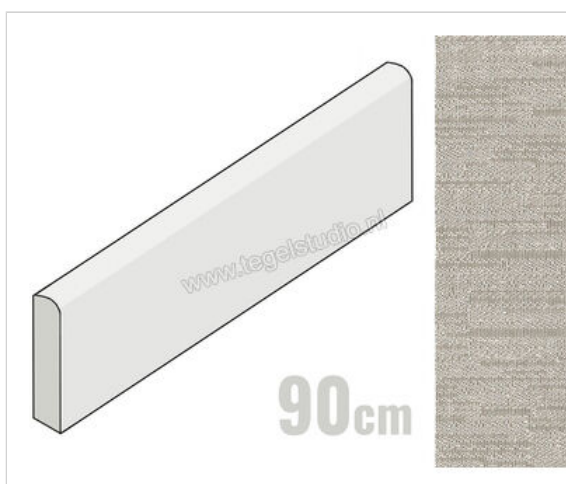

Sant Agostino Digitalart Ecreu 8.5x90 cm Plint Mat Gestructureerd Naturale

8,89 €/Stuk

Verpakkingseenheid 6 Stuk (6 Stuks)

Artikelnummer	CSABDAEC90
Fabrikant	Sant Agostino
Serie	Digitalart
Kleur	Ecreu
Formaat	8.5x90cm
Dikte	0,9 cm
EAN nummer	8052107824760
Soort	Plint
Materiaal	Porcellanato
Structuur	Gestructureerd
Uitstraling	Mat
Kleurspel	V2
Oppervlaktefinish	Naturale
Vorstbestendig	Ja
Gerectificeerd	Ja
Gewicht	1,67 KG/Stuk
Stuks per pakket	6
Stuks per pallet	300
Bestel-/levertijd	Levertijd 10-15 werkdagen, verzendentijd 5-7 werkdagen
Slipweerstand	B
Slipweerstand	R10