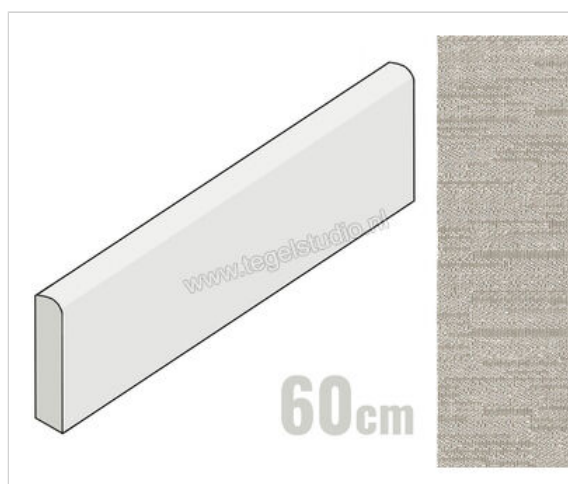

Sant Agostino Digitalart Ecreu 9.5x60 cm Plint Mat Gestructureerd Naturale

**8,64 €/Stuk**

Verpakkingseenheid 14 Stuk (14 Stuks)

<b>Artikelnummer</b>	CSABDAEC60
<b>Fabrikant</b>	Sant Agostino
<b>Serie</b>	Digitalart
<b>Kleur</b>	Ecreu
<b>Formaat</b>	9.5x60cm
<b>Dikte</b>	0,9 cm
<b>EAN nummer</b>	8052107824753
<b>Soort</b>	Plint
<b>Materiaal</b>	Porcellanato
<b>Structuur</b>	Gestructureerd
<b>Uitstraling</b>	Mat
<b>Kleurspel</b>	V2
<b>Oppervlaktefinish</b>	Naturale
<b>Vorstbestendig</b>	Ja
<b>Gerectificeerd</b>	Ja
<b>Gewicht</b>	1,14 KG/Stuk
<b>Stuks per pakket</b>	14
<b>Stuks per pallet</b>	672
<b>Bestel-/levertijd</b>	Levertijd 10-15 werkdagen, verzendentijd 5-7 werkdagen
<b>Slipweerstand</b>	B
<b>Slipweerstand</b>	R10