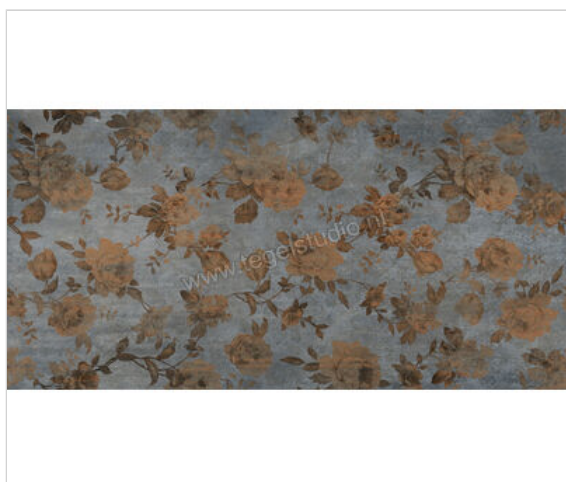

## Sant Agostino Dripart Rose Dark 60x120 cm Wandtegel Rose Dark Mat Gestructureerd Naturale

**84,77 €/m<sup>2</sup>**

 Verpakkingseenheid 1.44 m<sup>2</sup> (2 Stuks)

<b>Artikelnummer</b>	CSADRRD612
<b>Fabrikant</b>	Sant Agostino
<b>Serie</b>	Dripart
<b>Kleur</b>	Rose Dark
<b>Formaat</b>	60x120cm
<b>Dikte</b>	0,9 cm
<b>EAN nummer</b>	8054111897099
<b>Soort</b>	Wandtegel
<b>Materiaal</b>	Porcellanato
<b>Structuur</b>	Gestructureerd
<b>Uitstraling</b>	Mat
<b>Kleurspel</b>	v3
<b>Oppervlaktefinish</b>	Naturale
<b>Vorstbestendig</b>	Ja
<b>Gerectificeerd</b>	Ja
<b>Gewicht</b>	19,72 KG/m <sup>2</sup>
<b>Stuks per pakket</b>	2
<b>Stuks per pallet</b>	64
<b>Bestel-/levertijd</b>	Levertijd 10-15 werkdagen, verzendentijd 5-7 werkdagen
<b>Slipweerstand</b>	A
<b>Slipweerstand</b>	R10
<b>Speciale eigenschap</b>	Rose Dark Gestructureerd Mat Naturale