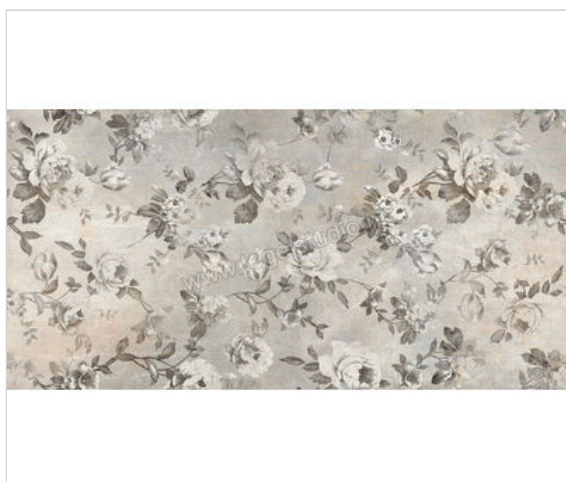

Sant Agostino Dripart Rose Light 60x120 cm Wandtegel Rose Light Mat Gestructureerd Naturale

84,77 €/m²

Verpakkingseenheid 1.44 m² (2 Stuks)

Artikelnummer	CSADRRL612
Fabrikant	Sant Agostino
Serie	Dripart
Kleur	Rose Light
Formaat	60x120cm
Dikte	0,9 cm
EAN nummer	8054111897105
Soort	Wandtegel
Materiaal	Porcellanato
Structuur	Gestructureerd
Uitstraling	Mat
Kleurspel	v3
Oppervlaktefinish	Naturale
Vorstbestendig	Ja
Gerectificeerd	Ja
Gewicht	19,72 KG/m ²
Stuks per pakket	2
Stuks per pallet	64
Bestel-/levertijd	Levertijd 10-15 werkdagen, verzendentijd 5-7 werkdagen
Slipweerstand	A
Slipweerstand	R10
Speciale eigenschap	Rose Light Gestructureerd Mat Naturale