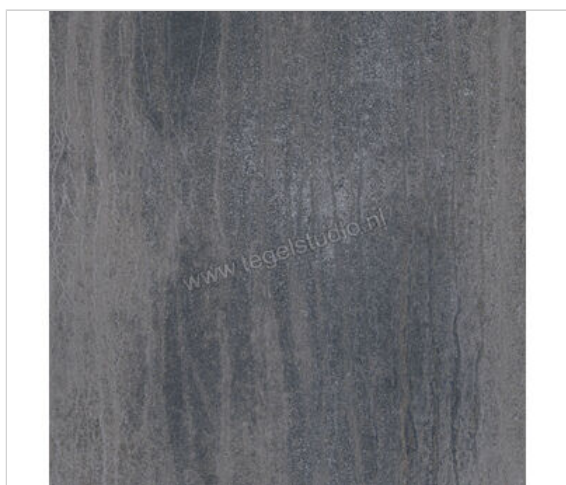

## Sant Agostino Dripart Calamine 60x60 cm Vloertegel / Wandtegel Mat Gestructureerd Naturale

**42,51 €/m<sup>2</sup>**Verpakkingseenheid 1.44 m<sup>2</sup> (4 Stuks)

<b>Artikelnummer</b>	CSADRCA660
<b>Fabrikant</b>	Sant Agostino
<b>Serie</b>	Dripart
<b>Kleur</b>	Calamine
<b>Formaat</b>	60x60cm
<b>Dikte</b>	0,9 cm
<b>EAN nummer</b>	8056351351140
<b>Soort</b>	Vloertegel
<b>Materiaal</b>	Porcellanato
<b>Structuur</b>	Gestructureerd
<b>Uitstraling</b>	Mat
<b>Kleurspel</b>	v3
<b>Oppervlaktefinish</b>	Naturale
<b>Vorstbestendig</b>	Ja
<b>Gerectificeerd</b>	Ja
<b>Gewicht</b>	19,72 KG/m <sup>2</sup>
<b>Stuks per pakket</b>	4
<b>Stuks per pallet</b>	128
<b>Bestel-/levertijd</b>	Levertijd 10-15 werkdagen, verzendentijd 5-7 werkdagen
<b>Slipweerstand</b>	A
<b>Slipweerstand</b>	R10