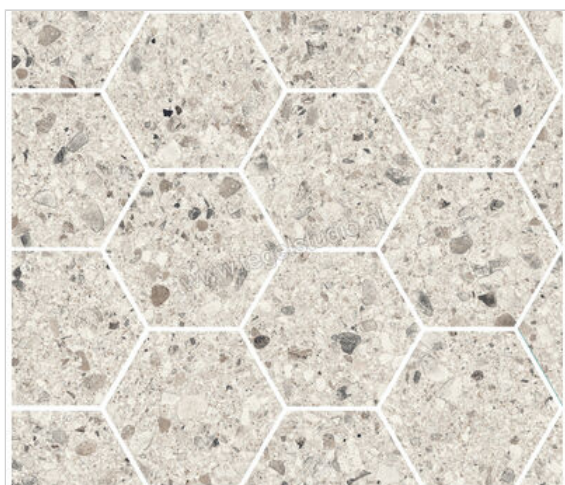

Sant Agostino Gravel Full Pearl 30x34.5 cm Decor Maxi CI Antislips Mat Gestructureerd Naturale

**219,09 €/m²**Verpakkingseenheid 0.63 m² (6 Stuks)

Artikelnummer	CSAMCGFP34
Fabrikant	Sant Agostino
Serie	Gravel
Kleur	Full Pearl
Formaat	30x34,5cm
Dikte	0,9 cm
EAN nummer	8055954706265
Soort	Decor
Materiaal	Porcellanato
Structuur	Gestructureerd
Uitstraling	Mat
Kleurspel	V2
Oppervlaktefinish	Naturale
Vorstbestendig	Ja
Gerectificeerd	Ja
Gewicht	19,52 KG/m ²
Stuks per pakket	6
Stuks per pallet	360
Bestel-/levertijd	Levertijd 10-15 werkdagen, verzendtijd 5-7 werkdagen
Sortering	1
Slipweerstand	A+B
Slipweerstand	R10
Speciale eigenschap	Maxi CI Antislips Gestructureerd Mat Naturale