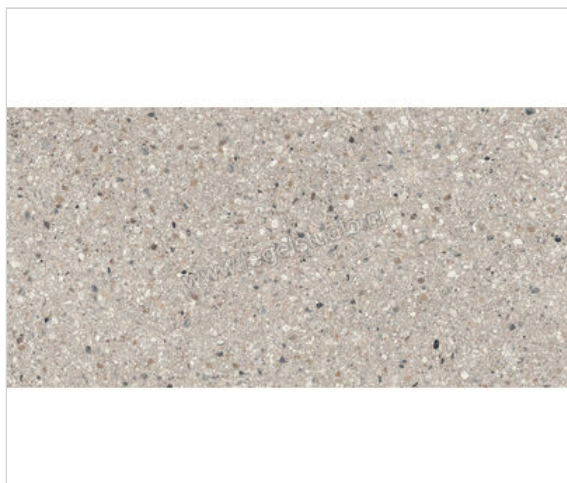

Sant Agostino Gravel Full Grey 60x120 cm Vloertegel / Wandtegel Mat Gestructureerd Naturale

**44,95 €/m²**Verpakkingseenheid 1.44 m² (2 Stuks)

Artikelnummer	CSAGDG6012
Fabrikant	Sant Agostino
Serie	Gravel
Kleur	Full Grey
Formaat	60x120cm
Dikte	0,9 cm
EAN nummer	8055954703219
Soort	Vloertegel
Materiaal	Porcellanato
Structuur	Gestructureerd
Uitstraling	Mat
Kleurspel	V2
Oppervlaktefinish	Naturale
Vorstbestendig	Ja
Gerectificeerd	Ja
Gewicht	19,72 KG/m ²
Stuks per pakket	2
Stuks per pallet	64
Bestel-/levertijd	Levertijd 10-15 werkdagen, verzendentijd 5-7 werkdagen
Sortering	1
Slipweerstand	A+B
Slipweerstand	R10