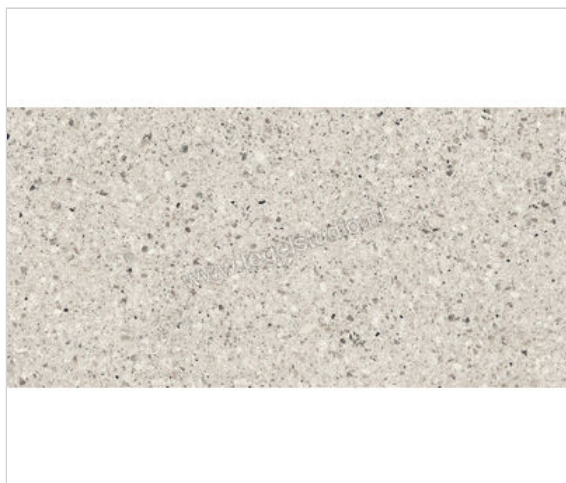

Sant Agostino Gravel Full Pearl 60x120 cm Vloertegel / Wandtegel Mat Gestructureerd Naturale

44,95 €/m²

Verpakkingseenheid 1.44 m² (2 Stuks)

Artikelnummer	CSAGDP6012
Fabrikant	Sant Agostino
Serie	Gravel
Kleur	Full Pearl
Formaat	60x120cm
Dikte	0,9 cm
EAN nummer	8055954703233
Soort	Vloertegel
Materiaal	Porcellanato
Structuur	Gestructureerd
Uitstraling	Mat
Kleurspel	V2
Oppervlaktefinish	Naturale
Vorstbestendig	Ja
Gerectificeerd	Ja
Gewicht	19,72 KG/m ²
Stuks per pakket	2
Stuks per pallet	64
Bestel-/levertijd	Levertijd 10-15 werkdagen, verzendentijd 5-7 werkdagen
Sortering	1
Slipweerstand	A+B
Slipweerstand	R10