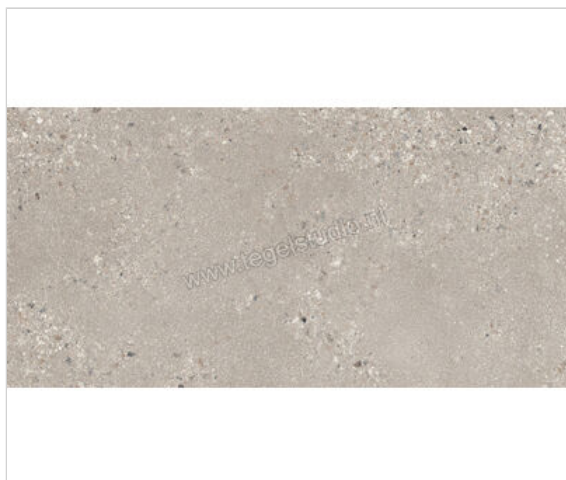

Sant Agostino Gravel Large Grey 60x120 cm Vloertegel / Wandtegel Mat Gestructureerd Naturale

**44,95 €/m²**Verpakkingseenheid 1.44 m² (2 Stuks)

Artikelnummer	CSAGLG6012
Fabrikant	Sant Agostino
Serie	Gravel
Kleur	Large Grey
Formaat	60x120cm
Dikte	0,9 cm
EAN nummer	8055954703264
Soort	Vloertegel
Materiaal	Porcellanato
Structuur	Gestructureerd
Uitstraling	Mat
Kleurspel	V2
Oppervlaktefinish	Naturale
Vorstbestendig	Ja
Gerectificeerd	Ja
Gewicht	19,72 KG/m ²
Stuks per pakket	2
Stuks per pallet	64
Bestel-/levertijd	Levertijd 10-15 werkdagen, verzendentijd 5-7 werkdagen
Sortering	1
Slipweerstand	A+B
Slipweerstand	R10