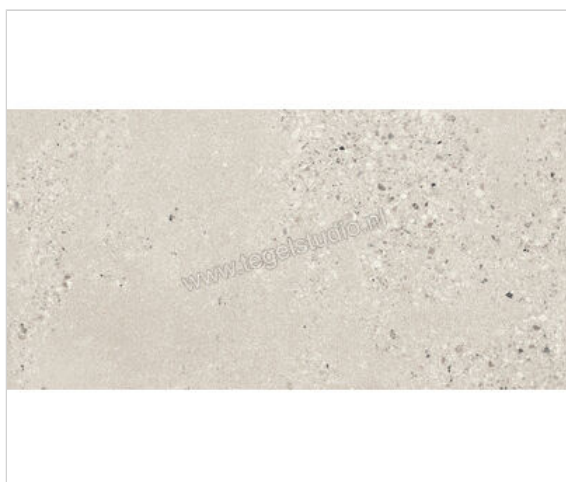

Sant Agostino Gravel Large Pearl 60x120 cm Vloertegel / Wandtegel Mat Gestructureerd Naturale

**44,95 €/m²**Verpakkingseenheid 1.44 m² (2 Stuks)

Artikelnummer	CSAGLP6012
Fabrikant	Sant Agostino
Serie	Gravel
Kleur	Large Pearl
Formaat	60x120cm
Dikte	0,9 cm
EAN nummer	8055954703288
Soort	Vloertegel
Materiaal	Porcellanato
Structuur	Gestructureerd
Uitstraling	Mat
Kleurspel	V2
Oppervlaktefinish	Naturale
Vorstbestendig	Ja
Gerectificeerd	Ja
Gewicht	19,72 KG/m ²
Stuks per pakket	2
Stuks per pallet	64
Bestel-/levertijd	Levertijd 10-15 werkdagen, verzendentijd 5-7 werkdagen
Sortering	1
Slipweerstand	A+B
Slipweerstand	R10