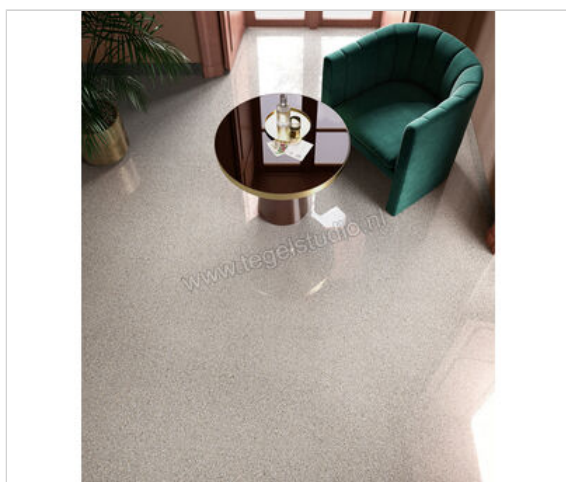

Sant Agostino Newdeco' Pearl 120x120 cm Vloertegel / Wandtegel Mat Vlak Naturale

84,77 €/m²

Verpakkingseenheid 2.88 m² (2 Stuks)

Artikelnummer	CSANEDPN12
Fabrikant	Sant Agostino
Serie	Newdeco'
Kleur	Pearl
Formaat	120x120cm
Dikte	0,9 cm
EAN nummer	8052109122147
Soort	Vloertegel
Materiaal	Porcellanato
Structuur	Vlak
Uitstraling	Mat
Kleurspel	V2
Oppervlaktefinish	Naturale
Vorstbestendig	Ja
Gerectificeerd	Ja
Gewicht	19,69 KG/m ²
Stuks per pakket	2
Stuks per pallet	36
Bestel-/levertijd	Levertijd 10-15 werkdagen, verzendentijd 5-7 werkdagen
Slipweerstand	A
Slipweerstand	R10
	Vlak Mat Naturale