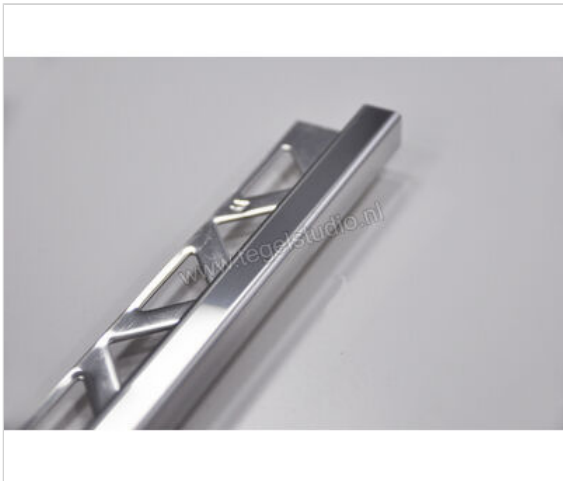

Schlu-line Hoekig-E FEQ-S110 Afsluitprofiel Vierkant 2,5 m Profiel Roestvrij staal Roestvrij staal Sterkte: 11 mm Lengte: 2,5 m

Artikelnummer	FEQ-S110
Fabrikant	Schlu-line
Serie	Hoekig-E
Kleur	Roestvrij staal
Soort	Afsluitprofiel
Speciale eigenschap	Vierkant
Materiaal	Roestvrij staal
Verpakking	2,5 m Profiel
Oppervlakte	Neutraal
Oppervlakte optiek	Neutraal
Gewicht	1 KG/Stuk
Stuks per pakket	1
Hoogte mm	11
Lengte m	2,5
Bestel-/levertijd	Afhalen in de showroom 1 werkdag, Geleverd binnen 5-7 werkdagen