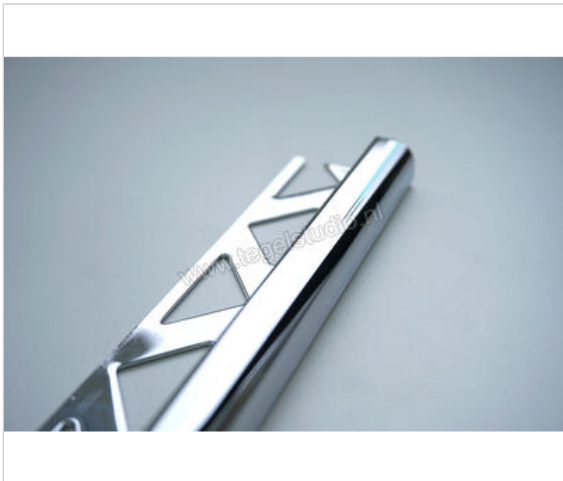

Schlu-line Rond-EC FER-SBC80 Afsluitprofiel Rond 2,5 m Profiel Roestvrij staal Roestvrij staal verchroomd Sterkte: 8 mm Lengte: 2,5 m

# 43,67 €/Stuk

Verpakkingseenheid 1 Stuk (1 Stuks)

|                            |                            |
|----------------------------|----------------------------|
| <b>Artikelnummer</b>       | FER-SBC80                  |
| <b>Fabrikant</b>           | Schlu-line                 |
| <b>Serie</b>               | Rond-EC                    |
| <b>Kleur</b>               | Roestvrij staal verchroomd |
| <b>Soort</b>               | Afsluitprofiel             |
| <b>Speciale eigenschap</b> | Rond                       |
| <b>Materiaal</b>           | Roestvrij staal            |
| <b>Verpakking</b>          | 2,5 m Profiel              |
| <b>Oppervlakte</b>         | verchroomd                 |
| <b>Oppervlakte optiek</b>  | glanzend                   |
| <b>Gewicht</b>             | 0,5 KG/Stuk                |
| <b>Stuks per pakket</b>    | 1                          |
| <b>Hoogte mm</b>           | 8                          |
| <b>Lengte m</b>            | 2,5                        |
| <b>Bestel-/levertijd</b>   | Levertijd c.a. 2 weken     |