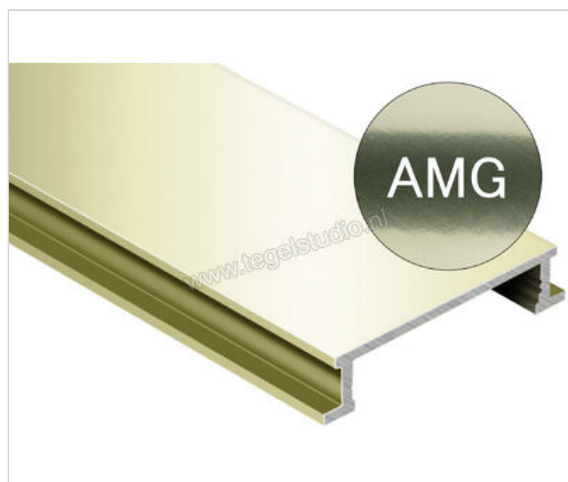

Schlüter Systems DESIGNLINE-AMG Decor profiel AMG - Alu. messing glanzend geanodiseerd Sterkte: 6 mm Breedte: 25 mm Lengte: 2,5 m

Artikelnummer	DL625AMG
Fabrikant	Schlüter Systems
Serie	DESIGNLINE-AMG
Kleur	AMG - Alu. messing glanzend geanodiseerd
Soort	Decor profiel
EAN nummer	4011832019531
Gewicht	0,33 KG/Stuk
Breedte mm	25
Hoogte mm	6
Lengte m	2,5
Bestel-/levertijd	Levertijd c.a. 3 weken