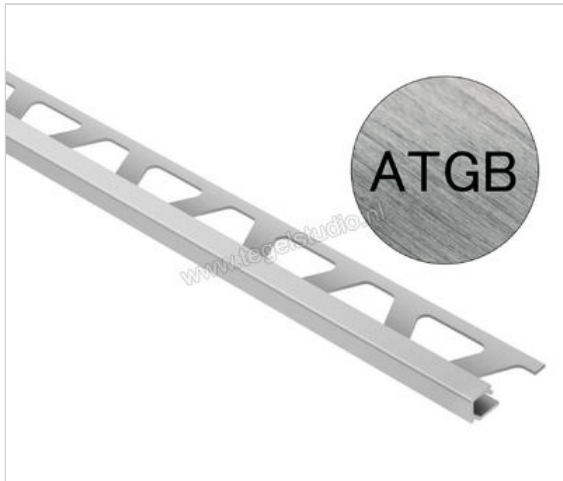

Schlüter Systems QUADEC-ATGB Afsluitprofiel Aluminium ATGB - Alu. titanium geborsteld geanodiseerd Sterkte: 10 mm Lengte: 2,50 m

<b>Artikelnummer</b>	Q100ATGB
<b>Fabrikant</b>	Schlüter Systems
<b>Serie</b>	QUADEC-ATGB
<b>Kleur</b>	ATGB - Alu. titanium geborsteld geanodiseerd
<b>Soort</b>	Afsluitprofiel
<b>Materiaal</b>	Aluminium
<b>EAN nummer</b>	4011832101922
<b>Gewicht</b>	0,302 KG/Stuk
<b>Hoogte mm</b>	10
<b>Lengte m</b>	2,50
<b>Bestel-/levertijd</b>	Levertijd c.a. 3 weken