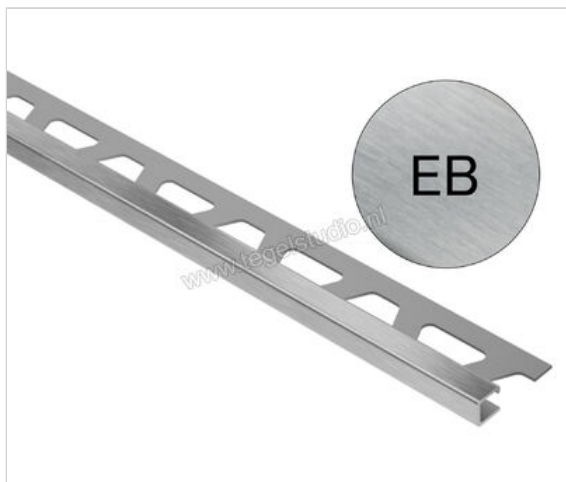

Schlüter Systems QUADEC-EB Afsluitprofiel Roestvast staal V2A geborsteld EB - Roestvast staal geborsteld Sterkte: 8 mm Lengte: 2,50 m

Artikelnummer	Q80EB
Fabrikant	Schlüter Systems
Serie	QUADEC-EB
Kleur	EB - Roestvast staal geborsteld
Soort	Afsluitprofiel
Materiaal	Roestvast staal V2A geborsteld
EAN nummer	4011832089824
Gewicht	0,555 KG/Stuk
Hoogte mm	8
Lengte m	2,50
Bestel-/levertijd	Levertijd c.a. 3 weken