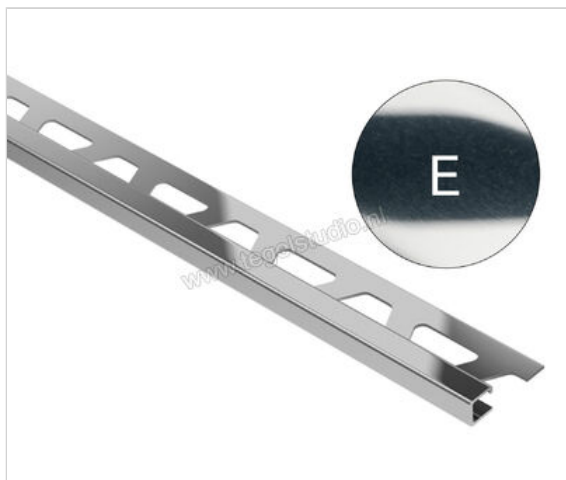

Schlüter Systems QUADEC-E Afsluitprofiel Roestvast staal V2A E - Roestvast stal Sterkte: 9 mm Lengte: 2,50 m

<b>Artikelnummer</b>	Q90E
<b>Fabrikant</b>	Schlüter Systems
<b>Serie</b>	QUADEC-E
<b>Kleur</b>	E - Roestvast stal
<b>Soort</b>	Afsluitprofiel
<b>Materiaal</b>	Roestvast staal V2A
<b>EAN nummer</b>	4011832118357
<b>Gewicht</b>	0,655 KG/Stuk
<b>Hoogte mm</b>	9
<b>Lengte m</b>	2,50
<b>Bestel-/levertijd</b>	Levertijd c.a. 3 weken