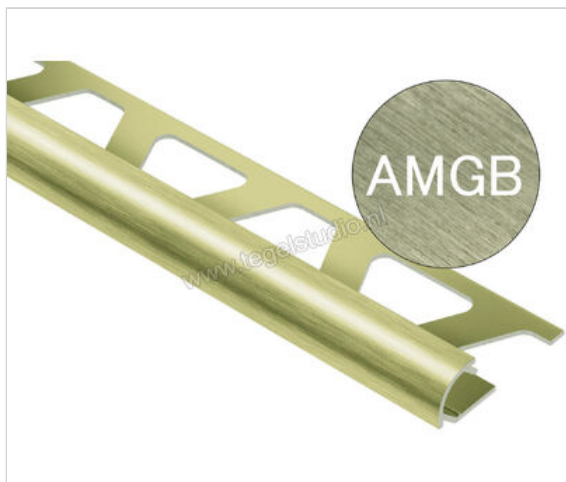

Schlüter Systems RONDEC-AMGB Afsluitprofiel Aluminium AMGB - Alu. messing geborsteld geanodiseerd Sterkte: 10 mm Lengte: 2,5 m

Artikelnummer	RO100AMGB
Fabrikant	Schlüter Systems
Serie	RONDEC-AMGB
Kleur	AMGB - Alu. messing geborsteld geanodiseerd
Soort	Afsluitprofiel
Materiaal	Aluminium
EAN nummer	4011832043932
Gewicht	0,362 KG/Stuk
Hoogte mm	10
Lengte m	2,5
Bestel-/levertijd	Levertijd c.a. 3 weken